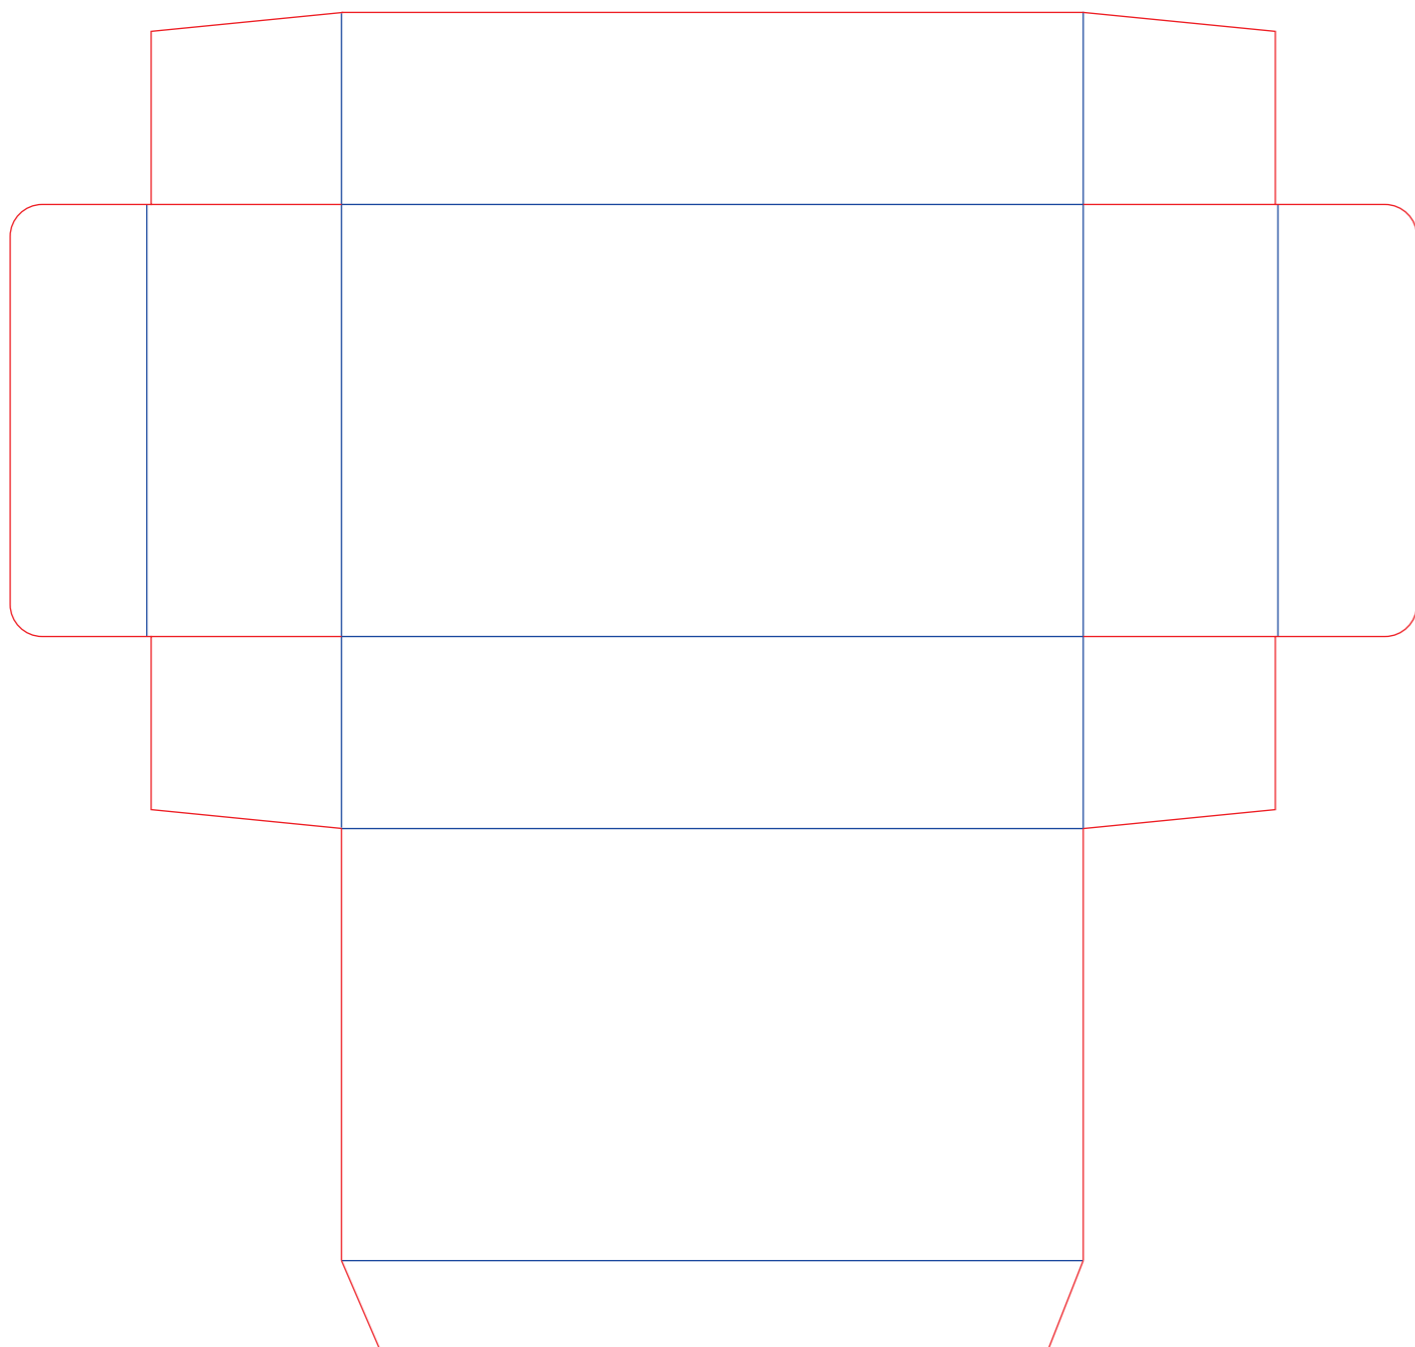

Neenah Die Line: 3.875" x 2.25" x 1" Rectangle Box

Neenah Die Line: Rectangle Box Wrap